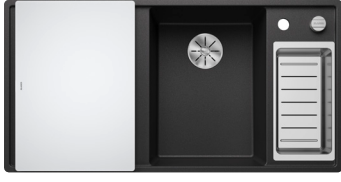

EVİYE SEÇENEKLERİ

AXIA III 6 S

Beyaz Cam Kesme Tahtası

ANTRASİT - 523 472 Sol damlalık
524 653 Sağ damlalık

BEYAZ	SOFT BEYAZ	TARTUFO	KAHVE	VOLKAN GRİ	KAYA GRİ	SİYAH
523 477	527 045	523 480	523 482	527 228	523 473	525 850
SOL DAMLALIK						
524 657	527 043	524 660	524 662	527 226	524 654	525 848
SAĞ DAMLALIK						
~~59.199 ₺~~			33.819 ₺